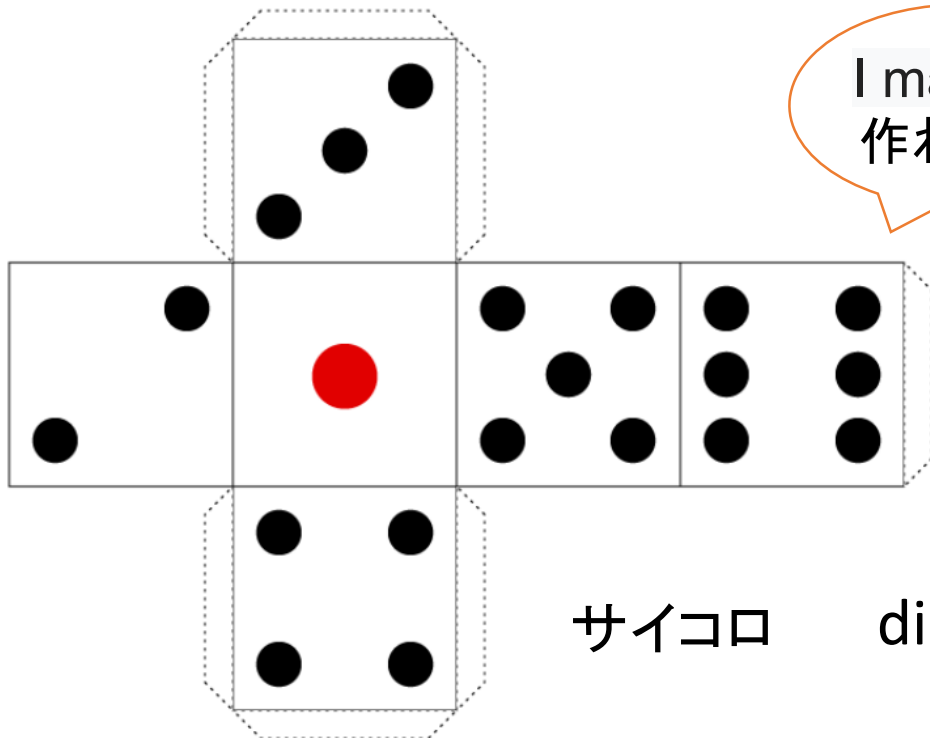

旅するカヌー  
ONE OCEAN ONE PEOPLE ~  
すごろくのコマ作り

やってみよう！英語ですごろく

☆事務所で借りることができます。  
ハサミ・のり・セルフガイドシート

準備：ワークシートで、  
サイコロとコマを作ろう。

Ready!  
Let's make  
dice & piece!

☆ You can borrow it at the office.  
scissors, glue, self-guide-sheet.

- ① Cut along a line. 線に沿って切り取る
- ② Fold the valley along the dotted line. 点線に沿って、谷折り
- ③ Paste the glue. のりしろにのりをつける
- ④ Done できあがり

サイコロ dice

Canoe カヌー	Kayak カヤック 川 リバーカヤック	Kayak カヤック 海 シーカヤック
カナディアンカヌー	フォールディング	シートオンタイプ
のりしろ	のりしろ	のりしろ
リバーカヤック	インフレタブル	クロスドタイプ
のりしろ	のりしろ	のりしろ

a tab for sticking piece コマ  
のりしろ Mountain fold 山折り  
Valley fold 谷折り