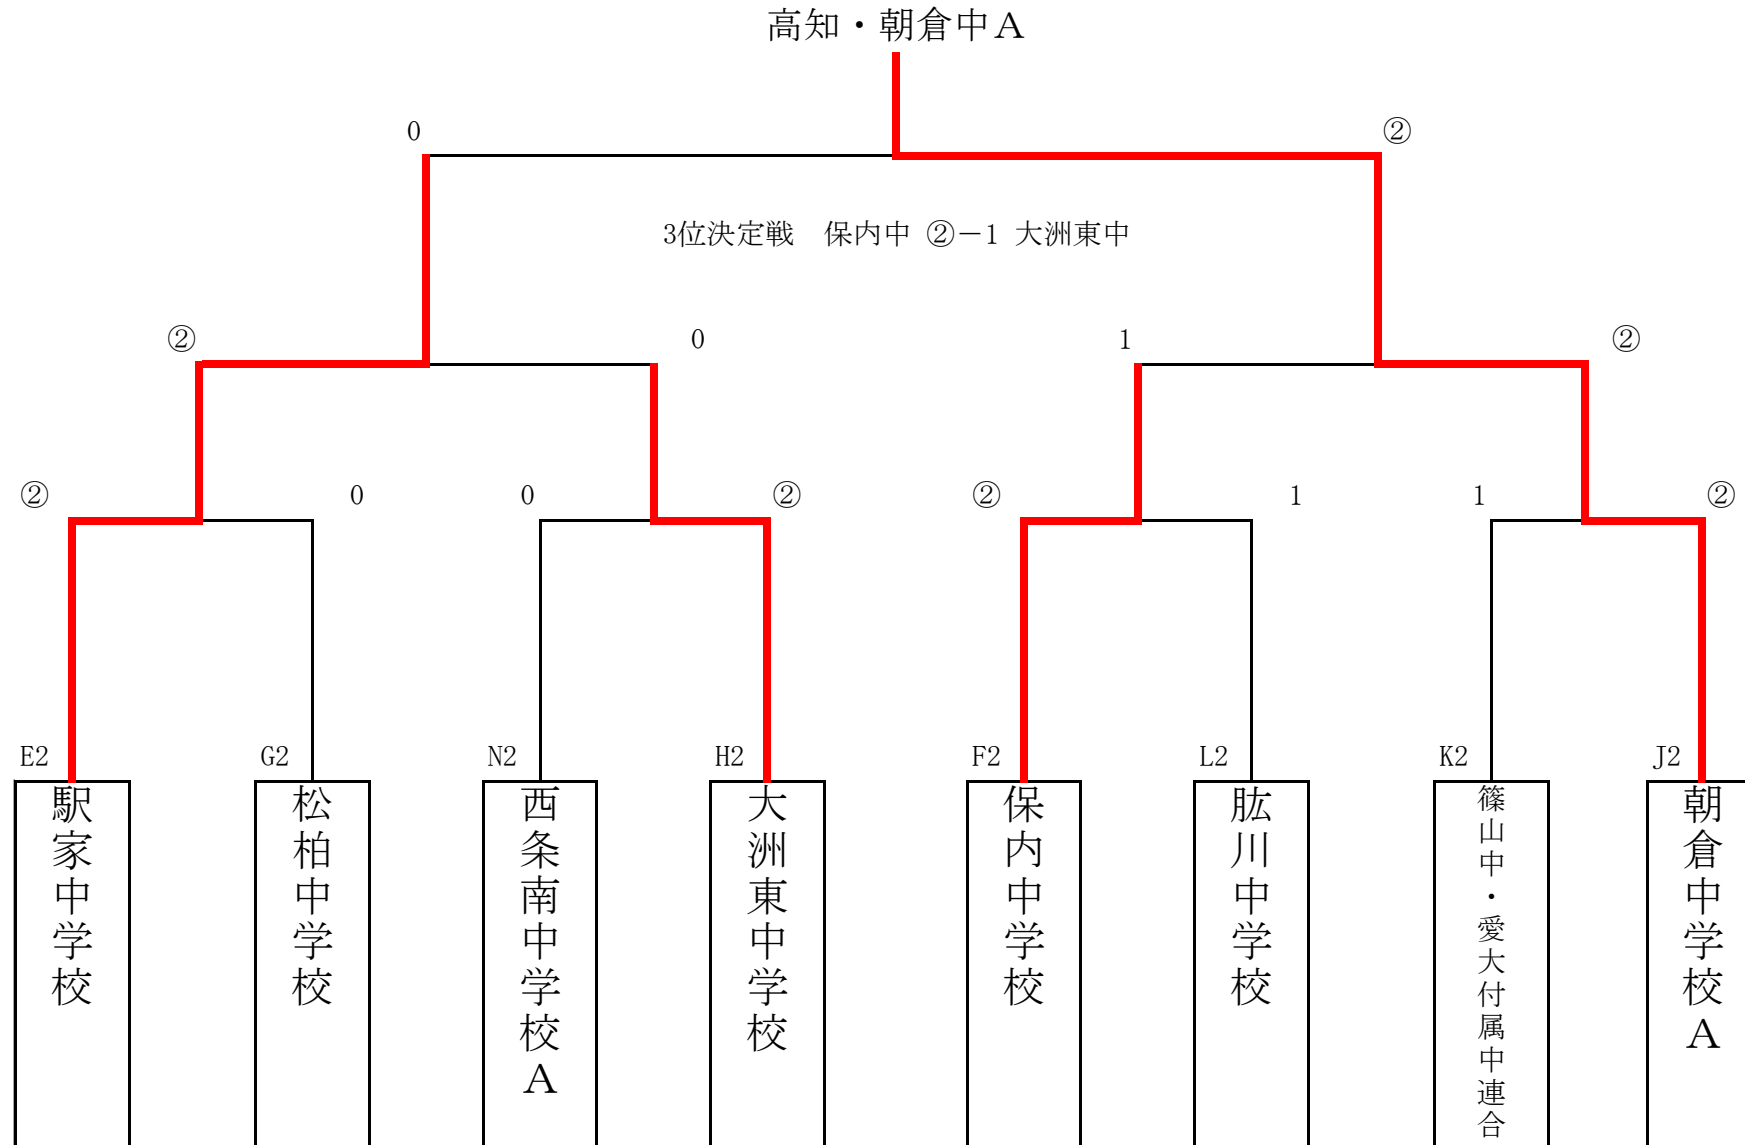

※勝敗が同じ場合は、得失ゲーム、得失ポイントにより順位を決定

平成28年度中学生ソフトテニス交流会女子団体戦順位リーグ結果(1/5)

交流の家（グループ1）	1位リーグ(交流の家1コート) ①港南中学校A ②高知愛宕中A ③御荘中学校A ④河北中学校A 勝率 順位						1位リーグ	学校名	
	①港南中学校A		②	1	②	2勝1敗	2	1位	御荘中学校A
	②高知愛宕中A	1		0	0	3敗	4	2位	港南中学校A
	③御荘中学校A	②	③		②	3勝	1	3位	河北中学校A
	④河北中学校A	1	②	1		1勝2敗	3	4位	高知愛宕中学校A
	2位リーグ(交流の家2コート) ①伊予中学校A ②中村中学校 ③宿毛東中学校 ④河辺中学校 勝率 順位						2位リーグ	学校名	
	①伊予中学校A		②	0	1	1勝2敗	4	1位	宿毛東中学校
	②中村中学校	1		②	1	1勝2敗	3	2位	河辺中中学校
	③宿毛東中学校	③	1		②	2勝1敗	1	3位	中村中学校
	④河辺中学校	②	②	1		2勝1敗	2	4位	伊予中学校A
	3位リーグ(交流の家3コート) ①港南中学校B ②御荘中・小筑紫中連合 ③中山中学校 勝率 順位						3位リーグ	学校名	
	①港南中学校B		1	②		1勝1敗	2	1位	御荘中・小筑紫中連合
	②御荘中・小筑紫中連合	②		②		2勝	1	2位	港南中学校B
	③中山中学校	1	1			2敗	3	3位	中山中学校
	4位リーグ(交流の家4コート) ①長浜中学校B ②河北中・中山中連合 ③高知愛宕中・中村中連合 ④伊予中学校B 勝率 順位						4位リーグ	学校名	
	①長浜中学校B		③	1	②	2勝1敗	2	1位	高知愛宕中・中村中連合
②河北中・中山中連合	0		1	0	3敗	4	2位	長浜中学校B	
③高知愛宕中・中村中連合	②	②		②	3勝	1	3位	伊予中学校B	
④伊予中学校B	1	②	1		1勝2敗	3	4位	河北中・中山中連合	

※勝敗が同じ場合は、得失ゲーム、得失ポイントにより順位を決定

平成28年度中学生ソフトテニス交流会女子団体戦順位リーグ結果(2/5)

1位トーナメント表

平成28年度中学生ソフトテニス交流会女子団体戦順位リーグ結果(3/5)

2位トーナメント表

平成28年度中学生ソフトテニス交流会女子団体戦順位リーグ結果(4/5)

3位トーナメント

平成28年度中学生ソフトテニス交流会女子団体戦順位リーグ結果(5/5)

4位トーナメント表

平成28年度中学生ソフトテニス交流会女子団体戦敗者戦結果

1位トーナメント敗者戦	
津田中学校 ③	0 松山南中学校
城西中学校 ②	1 津田中学校
松山南中学校 ②	0 城西中学校
2位トーナメント敗者戦	
松柏中学校 0	② 西条南中学校A
肱川中 1	② 篠山中・愛大附属中連合
西条南中学校A 0	② 篠山中・愛大附属中連合
肱川中 ②	0 松柏中学校
3位トーナメント敗者戦	
川東中学校 ②	1 川内中学校
川東中学校 ②	0 駅家南中学校
川内中学校 ②	0 駅家南中学校
4位トーナメント敗者戦	
西条北中学校B ②	0 今治南中学校B
駅家中・駅家南中・八代中連合 0	② 朝倉中・川東中・大西中連合
西条北中学校B ②	0 朝倉中・川東中・大西中連合
今治南中学校B ②	1 駅家中・駅家南中・八代中連合