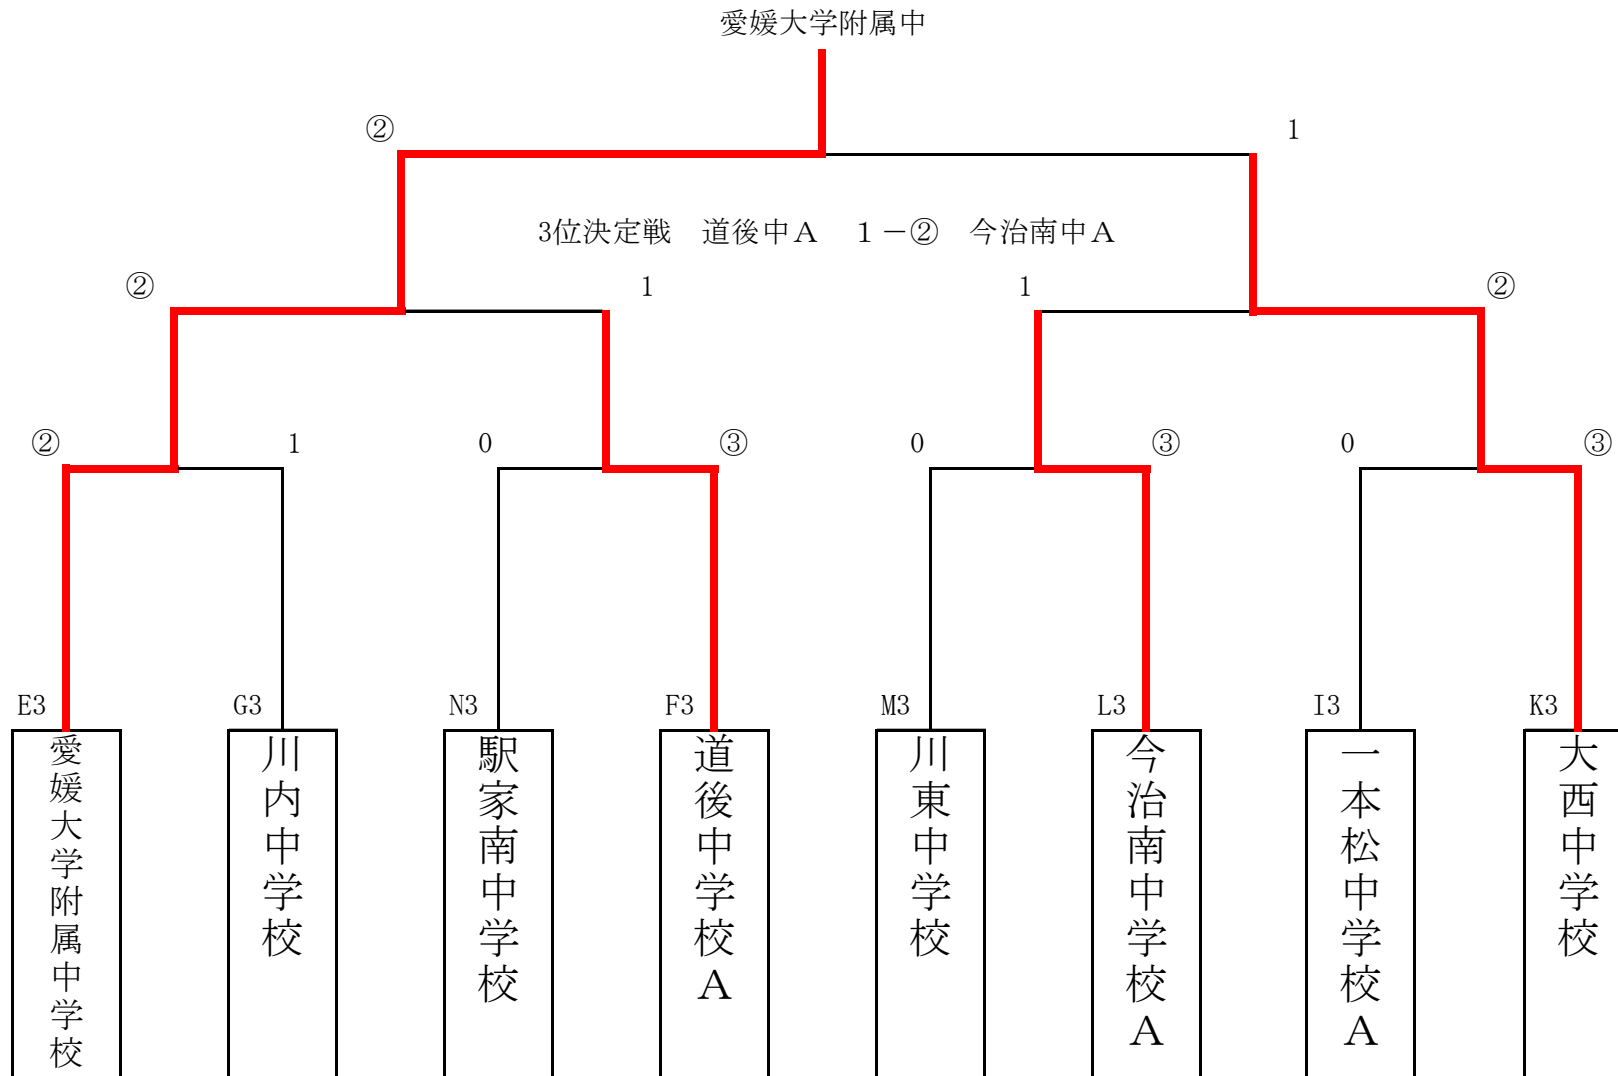

※勝敗が同じ場合は、得失ゲーム、得失ポイントにより順位を決定

平成28年度中学生ソフトテニス交流会女子団体戦順位リーグ結果(1/5)

交流の家（グループ1）	1位リーグ(交流の家1コート) ①港南中学校A ②高知愛宕中A ③御荘中学校A ④河北中学校A 勝率 順位						1位リーグ	学校名	
	①港南中学校A		②	1	②	2勝1敗	2	1位	御荘中学校A
	②高知愛宕中A	1		0	0	3敗	4	2位	港南中学校A
	③御荘中学校A	②	③		②	3勝	1	3位	河北中学校A
	④河北中学校A	1	②	1		1勝2敗	3	4位	高知愛宕中学校A
	2位リーグ(交流の家2コート) ①伊予中学校A ②中村中学校 ③宿毛東中学校 ④河辺中学校 勝率 順位						2位リーグ	学校名	
	①伊予中学校A		②	0	1	1勝2敗	4	1位	宿毛東中学校
	②中村中学校	1		②	1	1勝2敗	3	2位	河辺中中学校
	③宿毛東中学校	③	1		②	2勝1敗	1	3位	中村中学校
	④河辺中学校	②	②	1		2勝1敗	2	4位	伊予中学校A
	3位リーグ(交流の家3コート) ①港南中学校B ②御荘中・小筑紫中連合 ③中山中学校 勝率 順位						3位リーグ	学校名	
	①港南中学校B		1	②		1勝1敗	2	1位	御荘中・小筑紫中連合
	②御荘中・小筑紫中連合	②		②		2勝	1	2位	港南中学校B
	③中山中学校	1	1			2敗	3	3位	中山中学校
	4位リーグ(交流の家4コート) ①長浜中学校B ②河北中・中山中連合 ③高知愛宕中・中村中連合 ④伊予中学校B 勝率 順位						4位リーグ	学校名	
	①長浜中学校B		③	1	②	2勝1敗	2	1位	高知愛宕中・中村中連合
②河北中・中山中連合	0		1	0	3敗	4	2位	長浜中学校B	
③高知愛宕中・中村中連合	②	②		②	3勝	1	3位	伊予中学校B	
④伊予中学校B	1	②	1		1勝2敗	3	4位	河北中・中山中連合	

※勝敗が同じ場合は、得失ゲーム、得失ポイントにより順位を決定

平成28年度中学生ソフトテニス交流会女子団体戦順位リーグ結果(2/5)

1位トーナメント表

平成28年度中学生ソフトテニス交流会女子団体戦順位リーグ結果(3/5)

2位トーナメント表

平成28年度中学生ソフトテニス交流会女子団体戦順位リーグ結果(4/5)

3位トーナメント

平成28年度中学生ソフトテニス交流会女子団体戦順位リーグ結果(5/5)

4位トーナメント表

平成28年度中学生ソフトテニス交流会女子団体戦敗者戦結果

1位トーナメント敗者戦	
津田中学校 ③	0 松山南中学校
城西中学校 ②	1 津田中学校
松山南中学校 ②	0 城西中学校
2位トーナメント敗者戦	
松柏中学校 0	② 西条南中学校A
肱川中 1	② 篠山中・愛大附属中連合
西条南中学校A 0	② 篠山中・愛大附属中連合
肱川中 ②	0 松柏中学校
3位トーナメント敗者戦	
川東中学校 ②	1 川内中学校
川東中学校 ②	0 駅家南中学校
川内中学校 ②	0 駅家南中学校
4位トーナメント敗者戦	
西条北中学校B ②	0 今治南中学校B
駅家中・駅家南中・八代中連合 0	② 朝倉中・川東中・大西中連合
西条北中学校B ②	0 朝倉中・川東中・大西中連合
今治南中学校B ②	1 駅家中・駅家南中・八代中連合