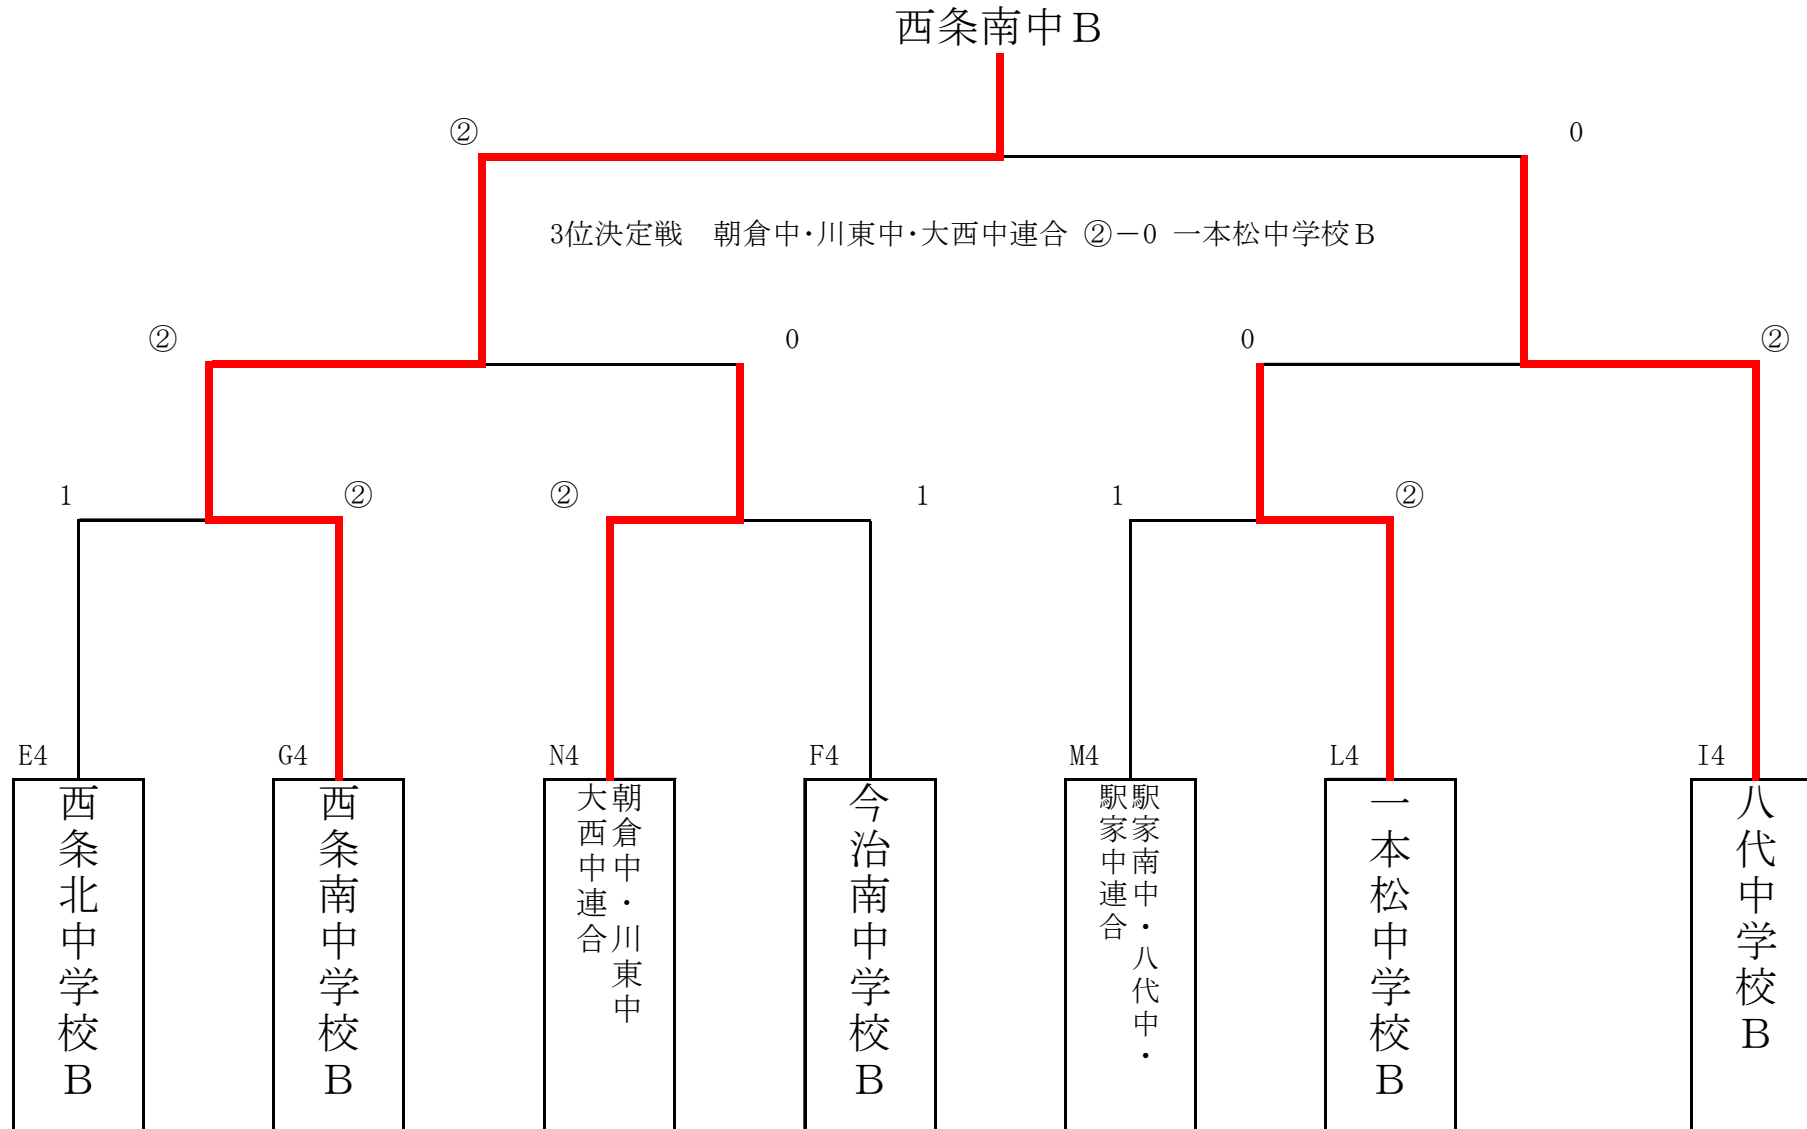

※勝敗が同じ場合は、得失ゲーム、得失ポイントにより順位を決定

平成28年度中学生ソフトテニス交流会女子団体戦順位リーグ結果(1/5)

交流の家（グループ1）	1位リーグ(交流の家1コート) ①港南中学校A ②高知愛宕中A ③御荘中学校A ④河北中学校A 勝率 順位						1位リーグ	学校名	
	①港南中学校A		②	1	②	2勝1敗	2	1位	御荘中学校A
	②高知愛宕中A	1		0	0	3敗	4	2位	港南中学校A
	③御荘中学校A	②	③		②	3勝	1	3位	河北中学校A
	④河北中学校A	1	②	1		1勝2敗	3	4位	高知愛宕中学校A
	2位リーグ(交流の家2コート) ①伊予中学校A ②中村中学校 ③宿毛東中学校 ④河辺中学校 勝率 順位						2位リーグ	学校名	
	①伊予中学校A		②	0	1	1勝2敗	4	1位	宿毛東中学校
	②中村中学校	1		②	1	1勝2敗	3	2位	河辺中中学校
	③宿毛東中学校	③	1		②	2勝1敗	1	3位	中村中学校
	④河辺中学校	②	②	1		2勝1敗	2	4位	伊予中学校A
	3位リーグ(交流の家3コート) ①港南中学校B ②御荘中・小筑紫中連合 ③中山中学校 勝率 順位						3位リーグ	学校名	
	①港南中学校B		1	②		1勝1敗	2	1位	御荘中・小筑紫中連合
	②御荘中・小筑紫中連合	②		②		2勝	1	2位	港南中学校B
	③中山中学校	1	1			2敗	3	3位	中山中学校
	4位リーグ(交流の家4コート) ①長浜中学校B ②河北中・中山中連合 ③高知愛宕中・中村中連合 ④伊予中学校B 勝率 順位						4位リーグ	学校名	
	①長浜中学校B		③	1	②	2勝1敗	2	1位	高知愛宕中・中村中連合
②河北中・中山中連合	0		1	0	3敗	4	2位	長浜中学校B	
③高知愛宕中・中村中連合	②	②		②	3勝	1	3位	伊予中学校B	
④伊予中学校B	1	②	1		1勝2敗	3	4位	河北中・中山中連合	

※勝敗が同じ場合は、得失ゲーム、得失ポイントにより順位を決定

平成28年度中学生ソフトテニス交流会女子団体戦順位リーグ結果(2/5)

1位トーナメント表

平成28年度中学生ソフトテニス交流会女子団体戦順位リーグ結果(3/5)

2位トーナメント表

平成28年度中学生ソフトテニス交流会女子団体戦順位リーグ結果(4/5)

3位トーナメント

平成28年度中学生ソフトテニス交流会女子団体戦順位リーグ結果(5/5)

4位トーナメント表

平成28年度中学生ソフトテニス交流会女子団体戦敗者戦結果

1位トーナメント敗者戦	
津田中学校 ③	0 松山南中学校
城西中学校 ②	1 津田中学校
松山南中学校 ②	0 城西中学校
2位トーナメント敗者戦	
松柏中学校 0	② 西条南中学校A
肱川中 1	② 篠山中・愛大附属中連合
西条南中学校A 0	② 篠山中・愛大附属中連合
肱川中 ②	0 松柏中学校
3位トーナメント敗者戦	
川東中学校 ②	1 川内中学校
川東中学校 ②	0 駅家南中学校
川内中学校 ②	0 駅家南中学校
4位トーナメント敗者戦	
西条北中学校B ②	0 今治南中学校B
駅家中・駅家南中・八代中連合 0	② 朝倉中・川東中・大西中連合
西条北中学校B ②	0 朝倉中・川東中・大西中連合
今治南中学校B ②	1 駅家中・駅家南中・八代中連合