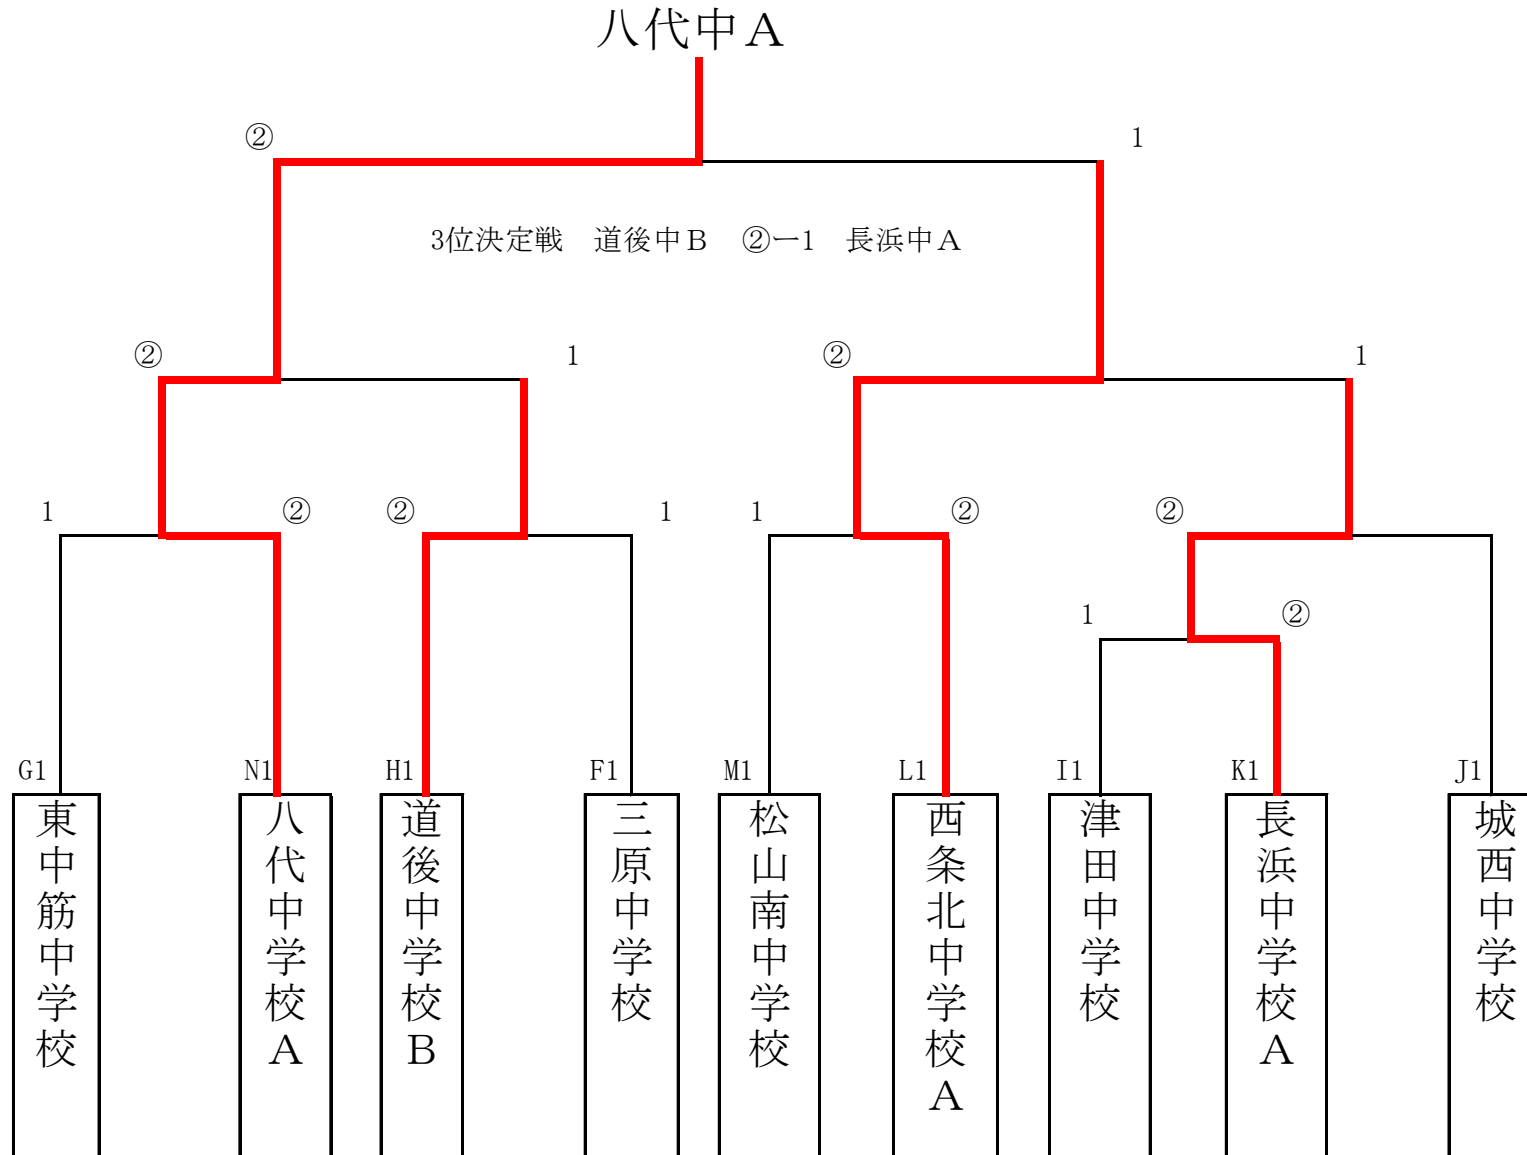

※勝敗が同じ場合は、得失ゲーム、得失ポイントにより順位を決定

平成28年度中学生ソフトテニス交流会女子団体戦順位リーグ結果(1/5)

交流の家（グループ1）	1位リーグ(交流の家1コート) ①港南中学校A ②高知愛宕中A ③御荘中学校A ④河北中学校A 勝率 順位						1位リーグ	学校名	
	①港南中学校A		②	1	②	2勝1敗	2	1位	御荘中学校A
	②高知愛宕中A	1		0	0	3敗	4	2位	港南中学校A
	③御荘中学校A	②	③		②	3勝	1	3位	河北中学校A
	④河北中学校A	1	②	1		1勝2敗	3	4位	高知愛宕中学校A
	2位リーグ(交流の家2コート) ①伊予中学校A ②中村中学校 ③宿毛東中学校 ④河辺中学校 勝率 順位						2位リーグ	学校名	
	①伊予中学校A		②	0	1	1勝2敗	4	1位	宿毛東中学校
	②中村中学校	1		②	1	1勝2敗	3	2位	河辺中中学校
	③宿毛東中学校	③	1		②	2勝1敗	1	3位	中村中学校
	④河辺中学校	②	②	1		2勝1敗	2	4位	伊予中学校A
	3位リーグ(交流の家3コート) ①港南中学校B ②御荘中・小筑紫中連合 ③中山中学校 勝率 順位						3位リーグ	学校名	
	①港南中学校B		1	②		1勝1敗	2	1位	御荘中・小筑紫中連合
	②御荘中・小筑紫中連合	②		②		2勝	1	2位	港南中学校B
	③中山中学校	1	1			2敗	3	3位	中山中学校
	4位リーグ(交流の家4コート) ①長浜中学校B ②河北中・中山中連合 ③高知愛宕中・中村中連合 ④伊予中学校B 勝率 順位						4位リーグ	学校名	
	①長浜中学校B		③	1	②	2勝1敗	2	1位	高知愛宕中・中村中連合
②河北中・中山中連合	0		1	0	3敗	4	2位	長浜中学校B	
③高知愛宕中・中村中連合	②	②		②	3勝	1	3位	伊予中学校B	
④伊予中学校B	1	②	1		1勝2敗	3	4位	河北中・中山中連合	

※勝敗が同じ場合は、得失ゲーム、得失ポイントにより順位を決定

平成28年度中学生ソフトテニス交流会女子団体戦順位リーグ結果(2/5)

1位トーナメント表

平成28年度中学生ソフトテニス交流会女子団体戦順位リーグ結果(3/5)

2位トーナメント表

平成28年度中学生ソフトテニス交流会女子団体戦順位リーグ結果(4/5)

3位トーナメント

平成28年度中学生ソフトテニス交流会女子団体戦順位リーグ結果(5/5)