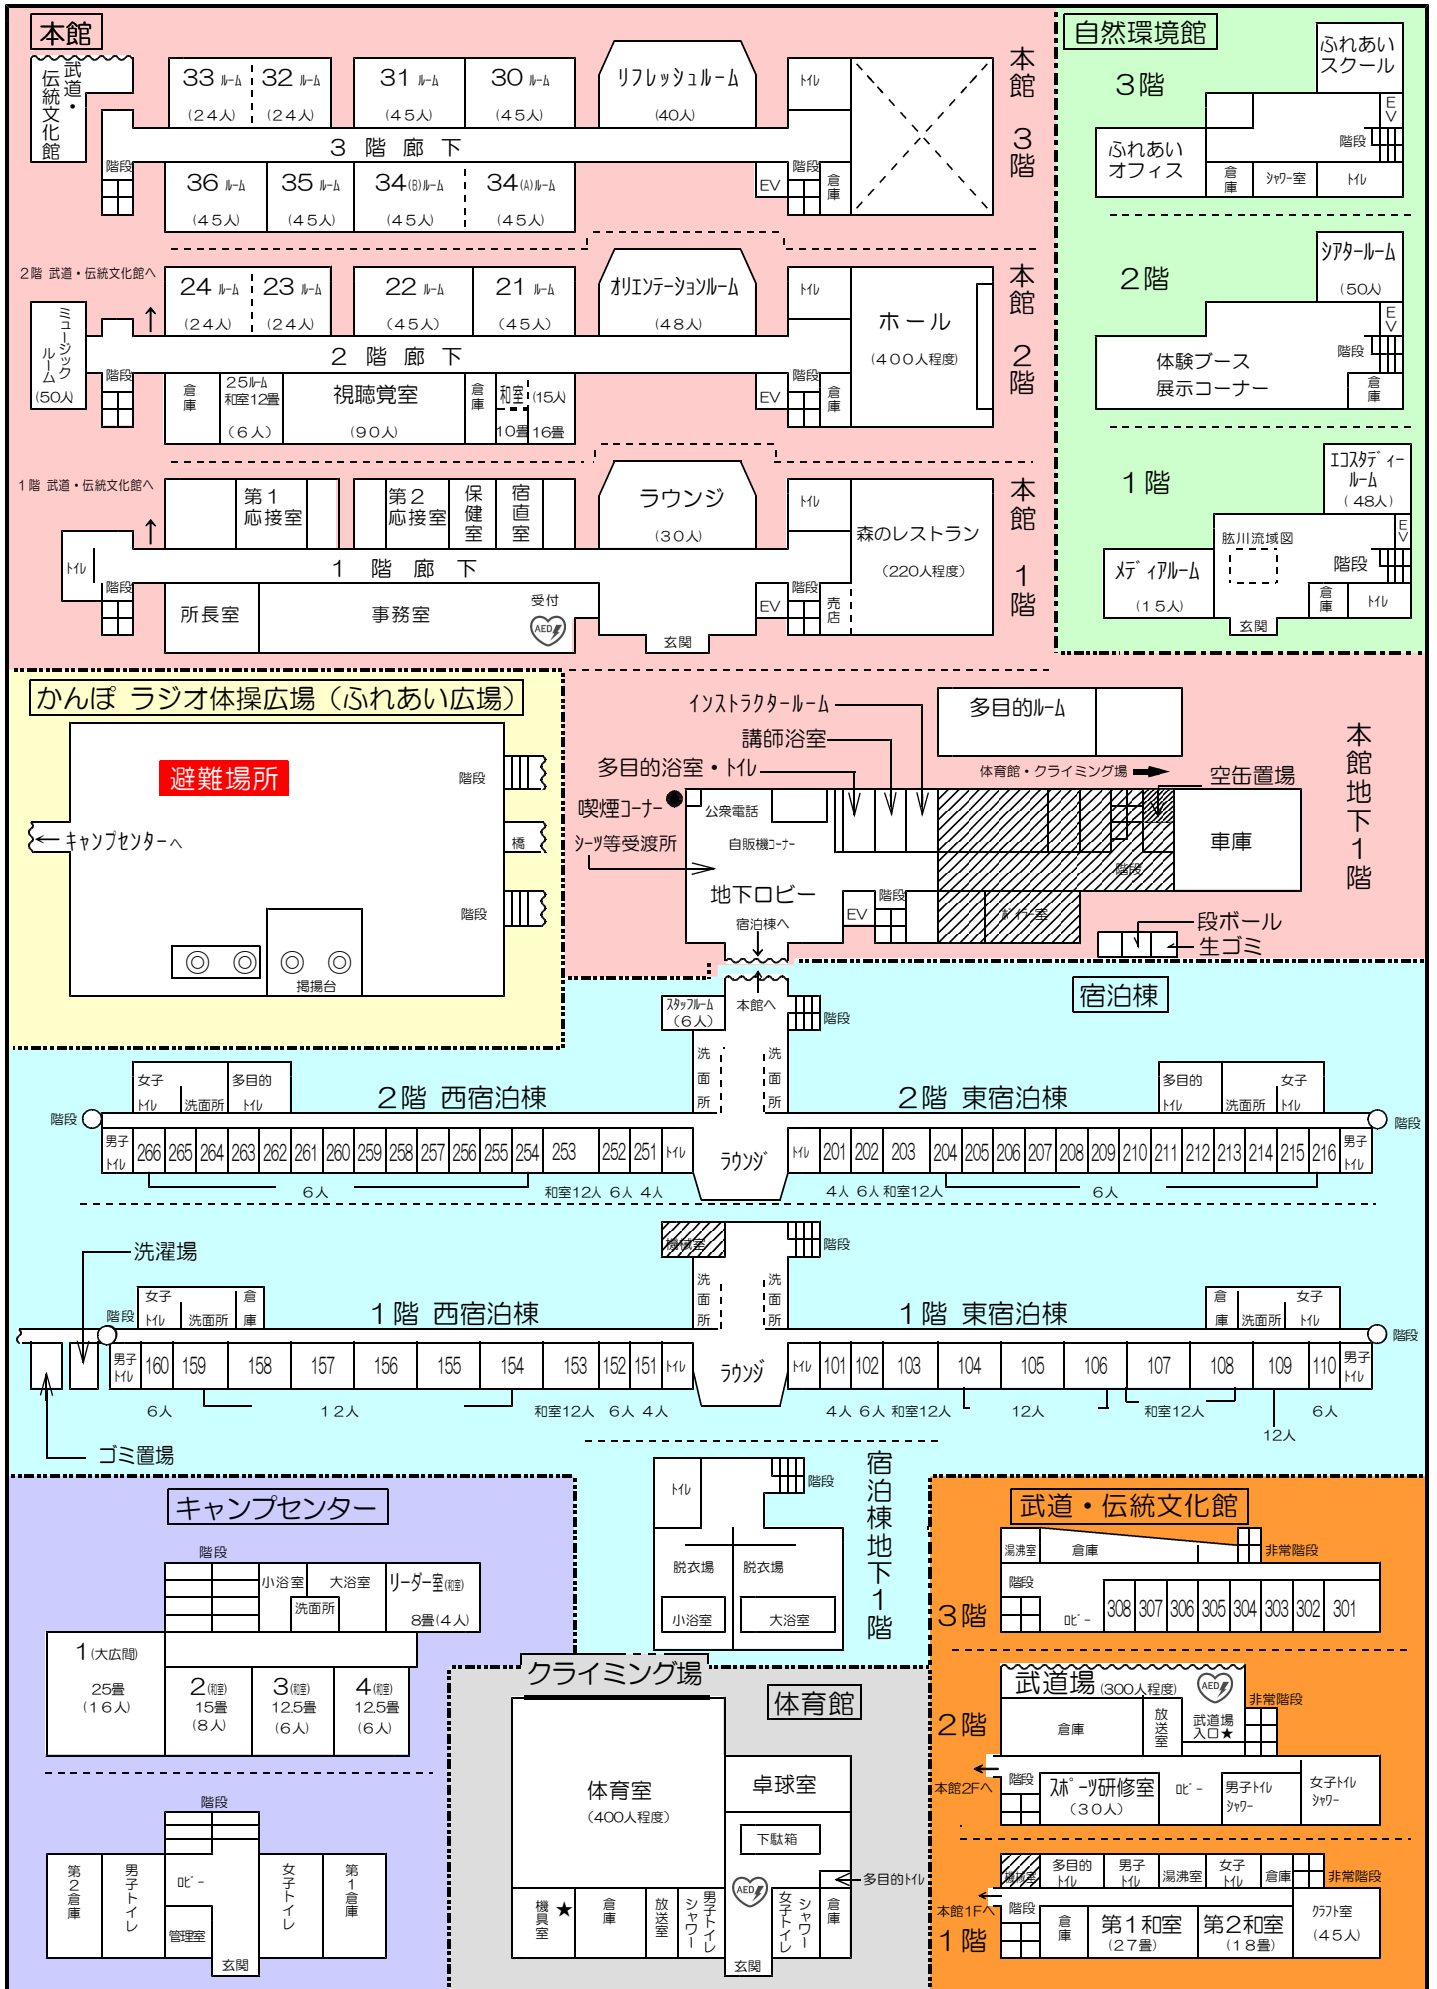

館内案内図

AEDはグラウンド東屋にもあります。★担架