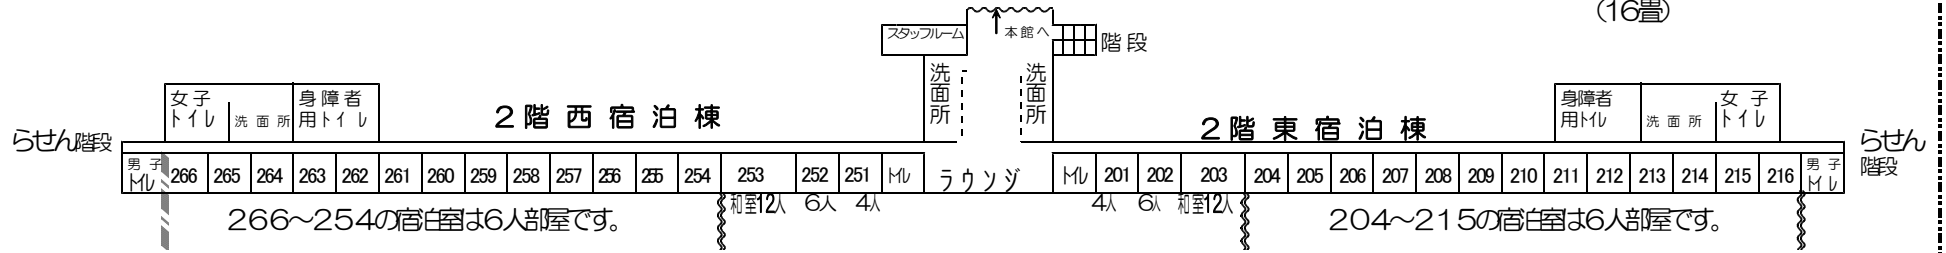

宿泊棟案内

2階 宿泊室は、シングルベットと和室の2タイプ

4人部屋
201
・
251

6人部屋
252
・
254
・
266

6人部屋
202
・
204
・
216

和室 203・253
(16畳)

1階 宿泊室は、シングルベットと2段ベット及び和室の3タイプ

4人部屋
101
・
151

6人部屋
102
・
110
・
152
・
160

104
・
106
・
109
・
154
・
159

和室 103・153
(16畳) 107・108
(12人部屋)

宿泊施設(宿泊棟以外)

本館和室

<収容人数>
 15名
 <設備状況>
 和室2部屋
 エアコン
 長机8台 他

25ルーム

収容人数：6名
 設備状況：和室（12畳）・エアコン
 長机6台・座布団10枚 他