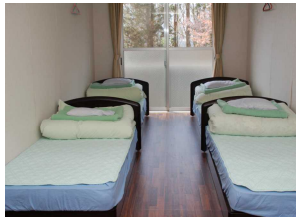

宿泊棟案内

2階 宿泊室は、シングルベットと和室の2タイプ

4人部屋
201
・
251

6人部屋
252
・
254
・
266

6人部屋
202
・
204
・
216

和室 203・253
(16畳)

1階 宿泊室は、シングルベットと2段ベット及び和室の3タイプ

4人部屋
101
・
151

6人部屋
102
・
110
・
152
・
160

104
・
106
・
109
・
154
・
159

和室 103・153
(16畳) 107・108
(12人部屋)

宿泊施設(宿泊棟以外)

本館和室

<収容人数>
 15名
 <設備状況>
 和室2部屋
 エアコン
 長机8台 他

25ルーム

収容人数：6名
 設備状況：和室（12畳）・エアコン
 長机6台・座布団10枚 他

インストラクタールーム

<収容人数>
 3名
 <設備状況>
 応接セット
 テーブル・椅子
 冷蔵庫・テレビ
 エアコン 他

スタッフルーム

<収容人数>
 6名
 <設備状況>
 和室（14畳）
 エアコン
 長机4台
 椅子・冷蔵庫 他

武道館和室

<収容人数>
 20名
 <設備状況>
 エアコン
 長机15台
 座布団 他

キャンプセンター

宿泊人数：40人
 設備：浴室(大・小)・エアコン
 長机・座布団
 冷蔵庫(リーダー室)
 洗濯機・乾燥機