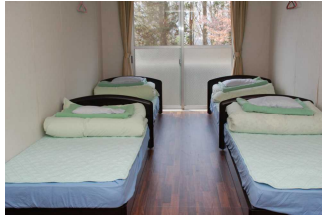

宿泊棟案内

2階 宿泊室は、シングルベットと和室の2タイプ

4人部屋
201
・
251

6人部屋
252
・
254
・
266

6人部屋
202
・
204
・
216

和室 203・253
(16畳)

1階 宿泊室は、シングルベットと2段ベット及び和室の3タイプ

4人部屋
101
・
151

6人部屋
102
・
110
・
152
・
160

104
・
106
・
109
・
154
・
159

和室 103・153
(16畳) 107・108
(12人部屋)

宿泊施設(宿泊棟以外)

本館和室

<収容人数>
 15名
 <設備状況>
 和室2部屋
 エアコン
 長机8台 他

25ルーム

収容人数：6名
 設備状況：和室（12畳）・エアコン
 長机6台・座布団10枚 他

インストラクタールーム

<収容人数>
 3名
 <設備状況>
 応接セット
 テーブル・椅子
 冷蔵庫・テレビ
 エアコン 他

スタッフルーム

<収容人数>
 6名
 <設備状況>
 和室（14畳）
 エアコン
 長机4台
 椅子・冷蔵庫 他

武道館和室

<収容人数>
 20名
 <設備状況>
 エアコン
 長机15台
 座布団 他

キャンプセンター

宿泊人数：40人
 設備：浴室(大・小)・エアコン
 長机・座布団
 冷蔵庫(リーダー室)
 洗濯機・乾燥機