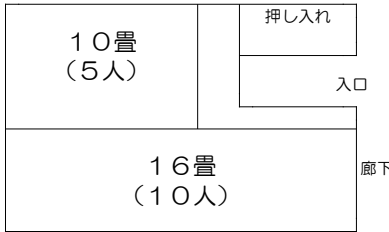

宿泊棟案内

2階 宿泊室は、シングルベットと和室の2タイプ

4人部屋
201
・
251

6人部屋
252
・
254
・
266

6人部屋
202
・
204
・
216

和室 203・253
(16畳)

1階 宿泊室は、シングルベットと2段ベット及び和室の3タイプ

4人部屋
101
・
151

6人部屋
102
・
110
・
152
・
160

104
・
106
・
109
・
154
・
159

和室 103・153
(16畳) 107・108
(12人部屋)

宿泊施設(宿泊棟以外)

本館和室

<収容人数>
 15名
 <設備状況>
 和室2部屋
 エアコン
 長机8台 他

25ルーム

収容人数：6名
 設備状況：和室（12畳）・エアコン
 長机6台・座布団10枚 他

インストラクタールーム

<収容人数>
 3名
 <設備状況>
 応接セット
 テーブル・椅子
 冷蔵庫・テレビ
 エアコン 他

スタッフルーム

<収容人数>
 6名
 <設備状況>
 和室（14畳）
 エアコン
 長机4台
 椅子・冷蔵庫 他

武道館和室

<収容人数>
 20名
 <設備状況>
 エアコン
 長机15台
 座布団 他

キャンプセンター

宿泊人数：40人
 設備：浴室(大・小)・エアコン
 長机・座布団
 冷蔵庫(リーダー室)
 洗濯機・乾燥機