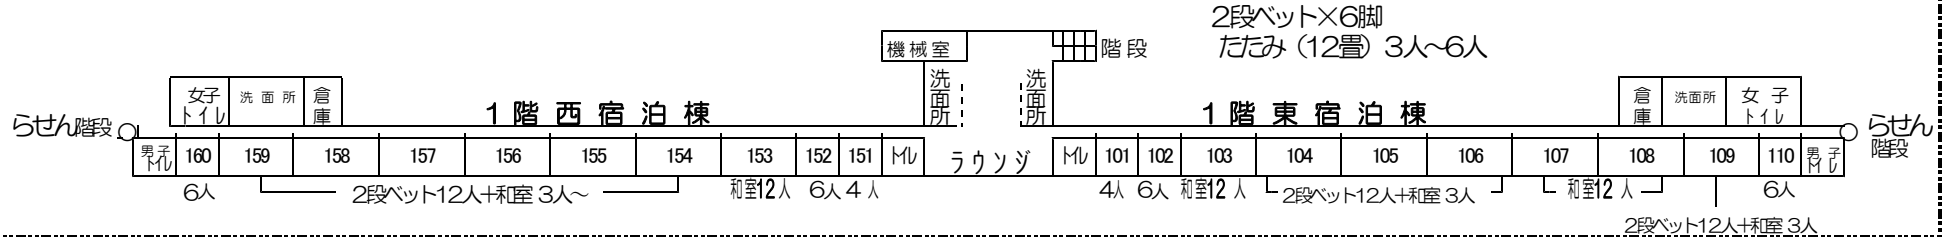

宿泊棟案内

2階 宿泊室は、シングルベットと和室の2タイプ

4人部屋
201
・
251

6人部屋
252
・
254
・
266

6人部屋
202
・
204
・
216

和室 203・253
(16畳)

1階 宿泊室は、シングルベットと2段ベット及び和室の3タイプ

4人部屋
101
・
151

6人部屋
102
・
110
・
152
・
160

104
・
106
・
109
・
154
・
159

和室 103・153
(16畳) 107・108
(12人部屋)

宿泊施設(宿泊棟以外)

本館和室

<収容人数>
 15名
 <設備状況>
 和室2部屋
 エアコン
 長机8台 他

25ルーム

収容人数：6名
 設備状況：和室（12畳）・エアコン
 長机6台・座布団10枚 他

インストラクタールーム

<収容人数>
 3名
 <設備状況>
 応接セット
 テーブル・椅子
 冷蔵庫・テレビ
 エアコン 他

スタッフルーム

<収容人数>
 6名
 <設備状況>
 和室（14畳）
 エアコン
 長机4台
 椅子・冷蔵庫 他

武道館和室

<収容人数>
 20名
 <設備状況>
 エアコン
 長机15台
 座布団 他

キャンプセンター

宿泊人数：40人
 設備：浴室(大・小)・エアコン
 長机・座布団
 冷蔵庫(リーダー室)
 洗濯機・乾燥機