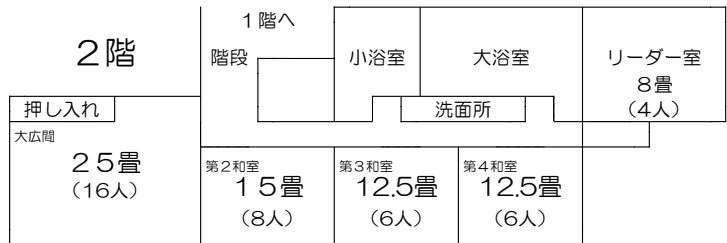

インストラクタールーム

<収容人数>
 3名
 <設備状況>
 応接セット
 テーブル・椅子
 冷蔵庫・テレビ
 エアコン 他

スタッフルーム

<収容人数>
 6名
 <設備状況>
 和室（14畳）
 エアコン
 長机4台
 椅子・冷蔵庫 他

武道館和室

<収容人数>
 20名
 <設備状況>
 エアコン
 長机15台
 座布団 他

キャンプセンター

宿泊人数：40人
 設備：浴室(大・小)・エアコン
 長机・座布団
 冷蔵庫(リーダー室)
 洗濯機・乾燥機

大広間

第2和室

第3・4和室

リーダー室