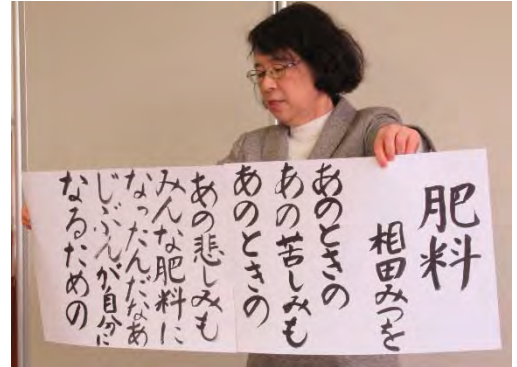

おおずふれあいスクール 令和元年度4月の活動の様子

4月9日、新年度がスタートしました。
始業式では、今年度頑張りたいことを
発表しました。

生花を使って、フラワーアレンジメントを
しました。色とりどりの花を組み合わせて、素
敵な作品が出来ました。

農園作業では、玉ねぎの収穫をしました。
玉ねぎは出来が良く、甘くておいしいです。
新たになす・ピーマン・かぼちゃ・ししとう
の夏野菜を植えました。成長が楽しみです。