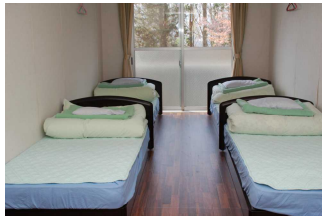

### 2階 宿泊室は、シングルベットと和室の2タイプ

4人部屋

201  
・  
251

6人部屋

252  
・  
254  
・  
266

6人部屋

202  
・  
204  
・  
216

和室 203・253  
(16畳)

### 1階 宿泊室は、シングルベットと2段ベット及び和室の3タイプ

4人部屋

101  
・  
151

6人部屋

102  
・  
110  
・  
152  
・  
160

104  
・  
106  
・  
109  
・  
154  
・  
159

2段ベットと書部屋

和室 103・153  
(16畳) 107・108

## 25ルーム

収容人数：6名  
 設備状況：和室（12畳）・エアコン  
 長机6台・座布団10枚 他

## キャンプセンター

宿泊人数：40人  
 設備：浴室(大・小)・エアコン  
 長机・座布団  
 冷蔵庫(リーダー室)  
 洗濯機・乾燥機

大広間

第2和室

第3・4和室

リーダー室