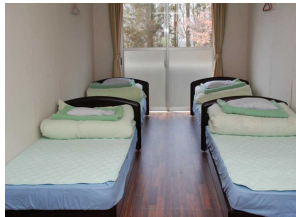

### 2階 宿泊室は、シングルベットと和室の2タイプ

4人部屋

201  
・  
251

6人部屋

252  
・  
254  
・  
266

6人部屋

202  
・  
204  
・  
216

和室 203・253  
(16畳)

### 1階 宿泊室は、シングルベットと2段ベット及び和室の3タイプ

4人部屋

101  
・  
151

6人部屋

102  
・  
110  
・  
152  
・  
160

104  
・  
106  
・  
109  
・  
154  
・  
159

2段ベットと書部屋

和室 103・153  
(16畳) 107・108

## 25ルーム

収容人数：6名  
 設備状況：和室（12畳）・エアコン  
 長机6台・座布団10枚 他

## キャンプセンター

宿泊人数：40人  
 設備：浴室(大・小)・エアコン  
 長机・座布団  
 冷蔵庫(リーダー室)  
 洗濯機・乾燥機

大広間

第2和室

第3・4和室

リーダー室