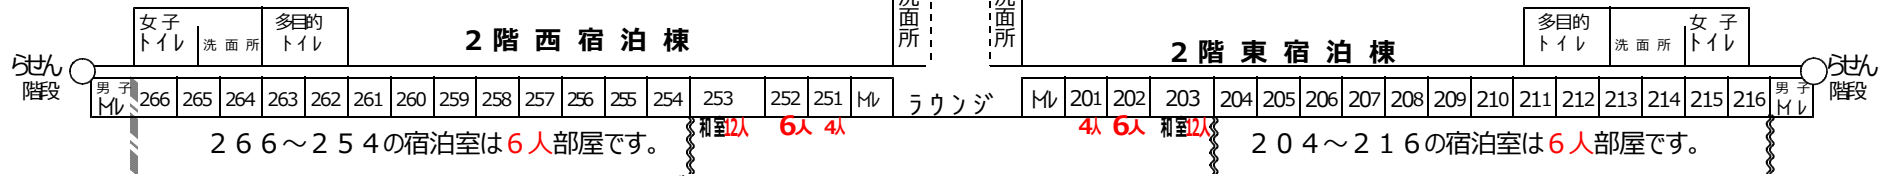

## 宿泊棟案内

### 2階 宿泊室は、シングルベットと和室の2タイプ

4人部屋

201  
・  
251

6人部屋

252  
・  
254  
・  
266

6人部屋

202  
・  
204  
・  
216

和室 203・253  
(16畳)

※201~216及び251~266のベランダは防災上の観点から仕切りがなく行き来ができるようになっておりますのでご注意ください。

### 1階 宿泊室は、シングルベットと2段ベット及び和室の3タイプ

4人部屋

101  
・  
151

6人部屋

102  
・  
110  
・  
152  
・  
160

104  
・  
106  
・  
109  
・  
154  
・  
159

2段ベットと書部屋

和室 103・153  
(16畳) 107・108