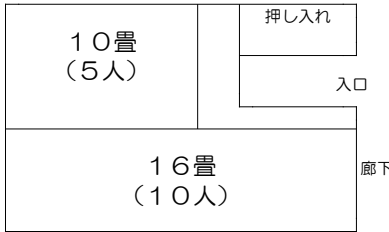

宿泊施設(宿泊棟以外)

本館和室

<収容人数>
15名
<設備状況>
和室2部屋
エアコン
長机8台 他

25ルーム

収容人数：6名
設備状況：和室（12畳）・エアコン
長机6台・座布団10枚 他

インストラクタールーム

<収容人数>
3名
<設備状況>
応接セット
テーブル・椅子
冷蔵庫・テレビ
エアコン 他

スタッフルーム

<収容人数>
6名
<設備状況>
和室（14畳）
エアコン
長机4台
椅子・冷蔵庫 他

武道館和室

<収容人数>
20名
<設備状況>
エアコン
長机15台
座布団 他

キャンプセンター

宿泊人数：40人
設備：浴室(大・小)・エアコン
長机・座布団
冷蔵庫(リーダー室)
洗濯機・乾燥機