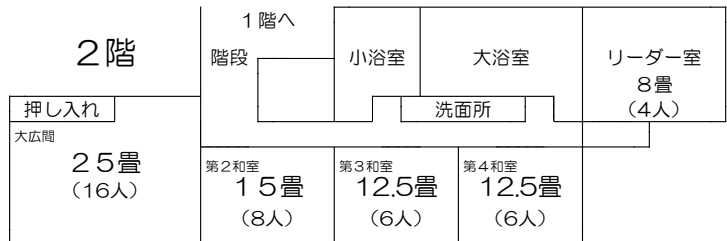

第3・4和室

リーダー室

キャンプセンター

宿泊人数：40人
設備：浴室(大・小)・エアコン
長机・座布団
冷蔵庫(リーダー室)
洗濯機・乾燥機