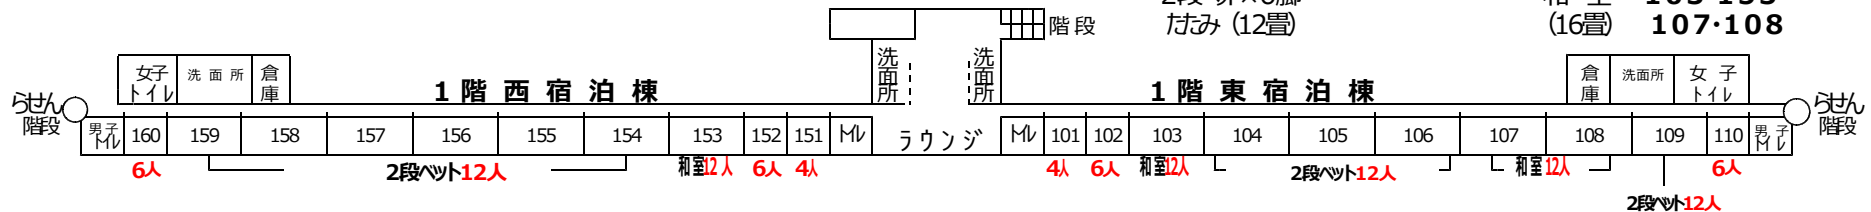

※201~216及び251~266のベランダは防災上の観点から仕切りがなく行き来ができるようになっておりますのでご注意ください。

### 1階 宿泊室は、シングルベットと2段ベット及び和室の3タイプ

4人部屋

101  
・  
151

6人部屋

102  
・  
110  
・  
152  
・  
160

104  
・  
106  
・  
109  
・  
154  
・  
159

2段ベットと書部屋

和室 103・153  
(16畳) 107・108

※101~110及び151~160のベランダは防災上の観点から仕切りがなく行き来ができるようになっておりますのでご注意ください。